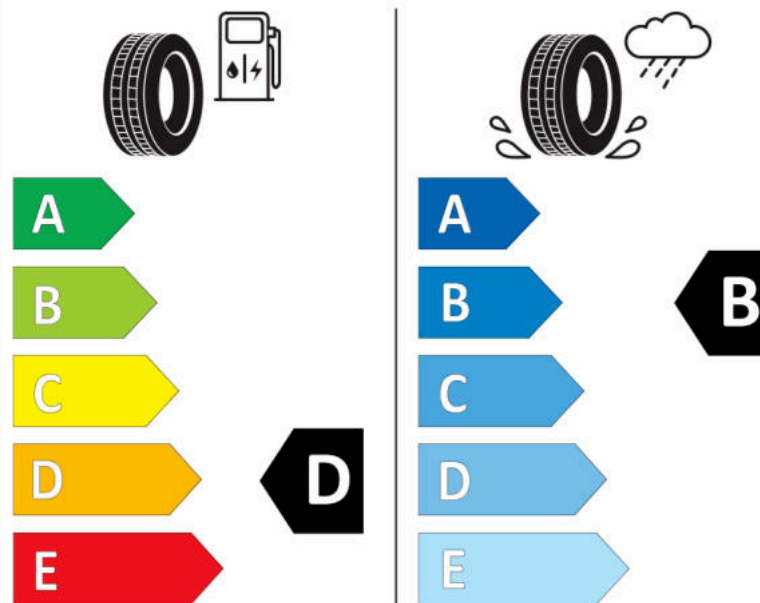

Δελτίο Πληροφοριών Προϊόντος

ΚΑΝΟΝΙΣΜΟΣ (ΕΕ) 2020/740

Μάρκα	MICHELIN
Εμπορική ονομασία	PILOT SPORT 4 S K2
Αναγνωριστικό μοντέλου	158437
Διάσταση	285/35ZR20
Δείκτης ικανότητας φόρτωσης	104
Σύμβολο κατηγορίας ταχύτητας	(Y)
Κατηγορία ως προς την εξοικονόμηση καυσίμου	D
Κατηγορία ως προς την πρόσφυση του ελαστικού σε υγρό οδόστρωμα	B
Κατηγορία εξωτερικού θορύβου κύλισης	B
Τιμή εξωτερικού θορύβου κύλισης	73 dB
Ελαστικό για χρήση σε συνθήκες έντονης χιονόπτωσης	Όχι
Ελαστικό πρόσφυσης στον πάγο	Όχι
Ημερομηνία έναρξης παραγωγής	15/16
Ημερομηνία λήξης παραγωγής	
Κατηγορία Φορτίου	XL
Επιπλέον πληροφορίες	285/35 ZR20 (104Y) XL TL PILOT SPORT 4 S K2 MI

ENERG

MICHELIN

158437

285/35ZR20 (104Y) XL

C1

2020/740